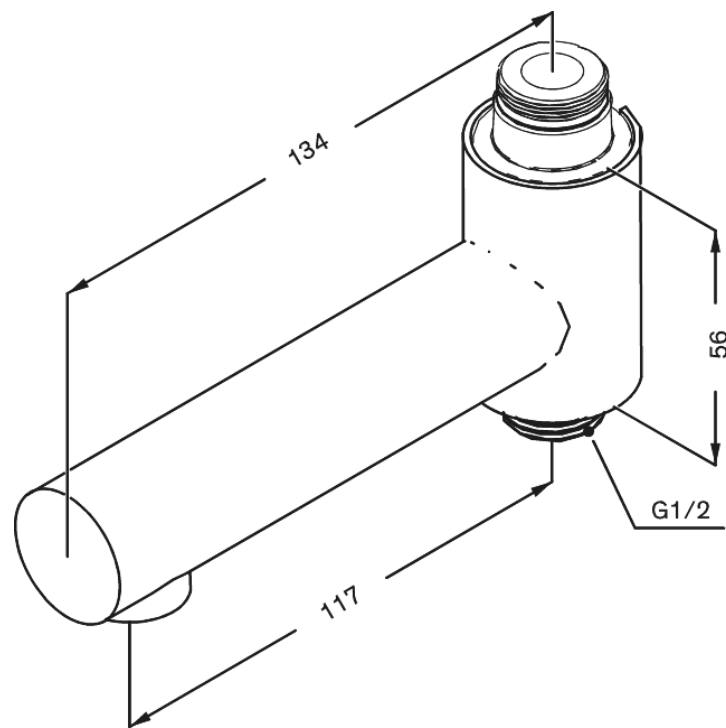

Toode Tarvikud

Pööratav jookstoru vannile

Tootekood 484842100
Viimistlus Mat valge
Seeria Toode Tarvikud

EAN Nr.: 5708516833840

Hals Interiors
Kivikülv 8, EE-12919 Tallinn

Tel.: 71 51 400 hals@hals.ee

Rohkem informatsiooni <https://damixa.ee>